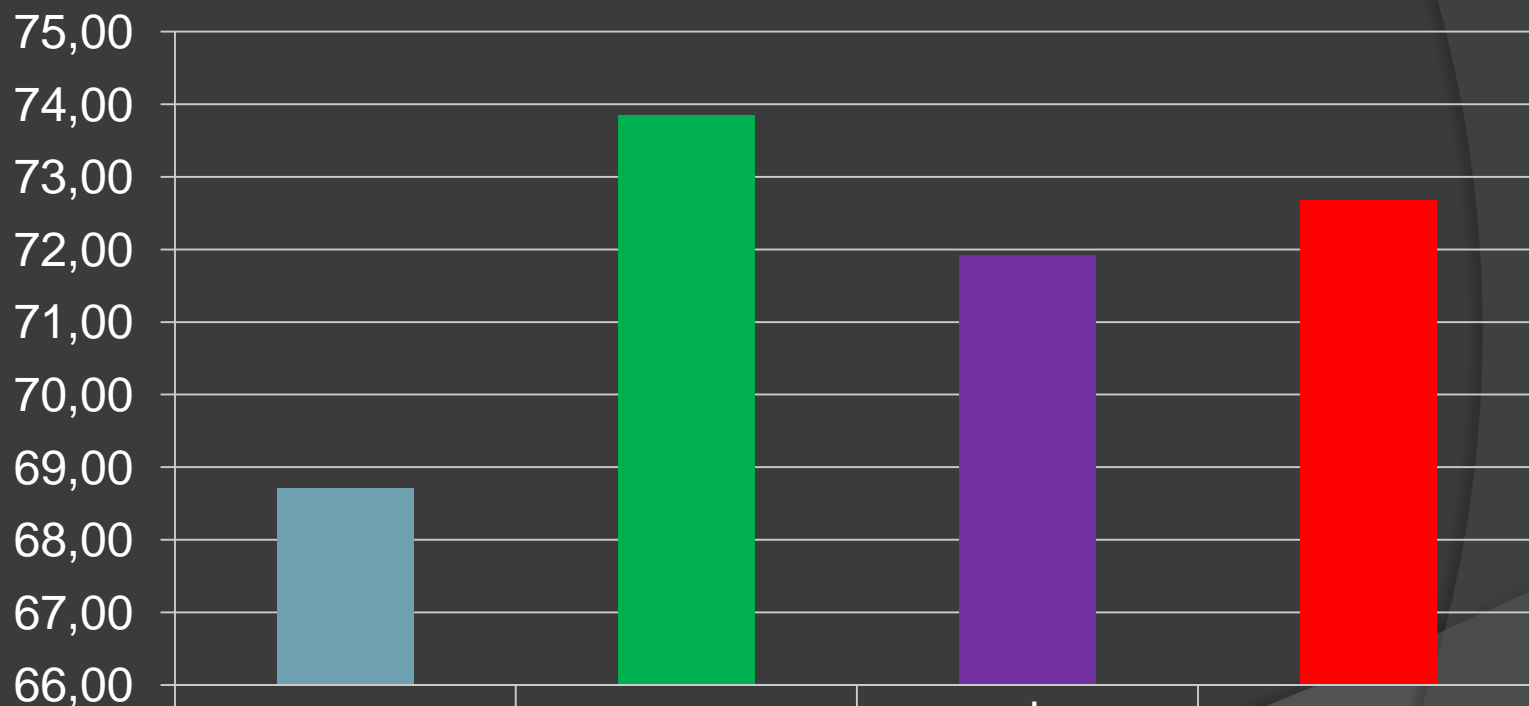

GHP (język polski)

GHP (język polski)	68,71	73,85	71,92	72,68