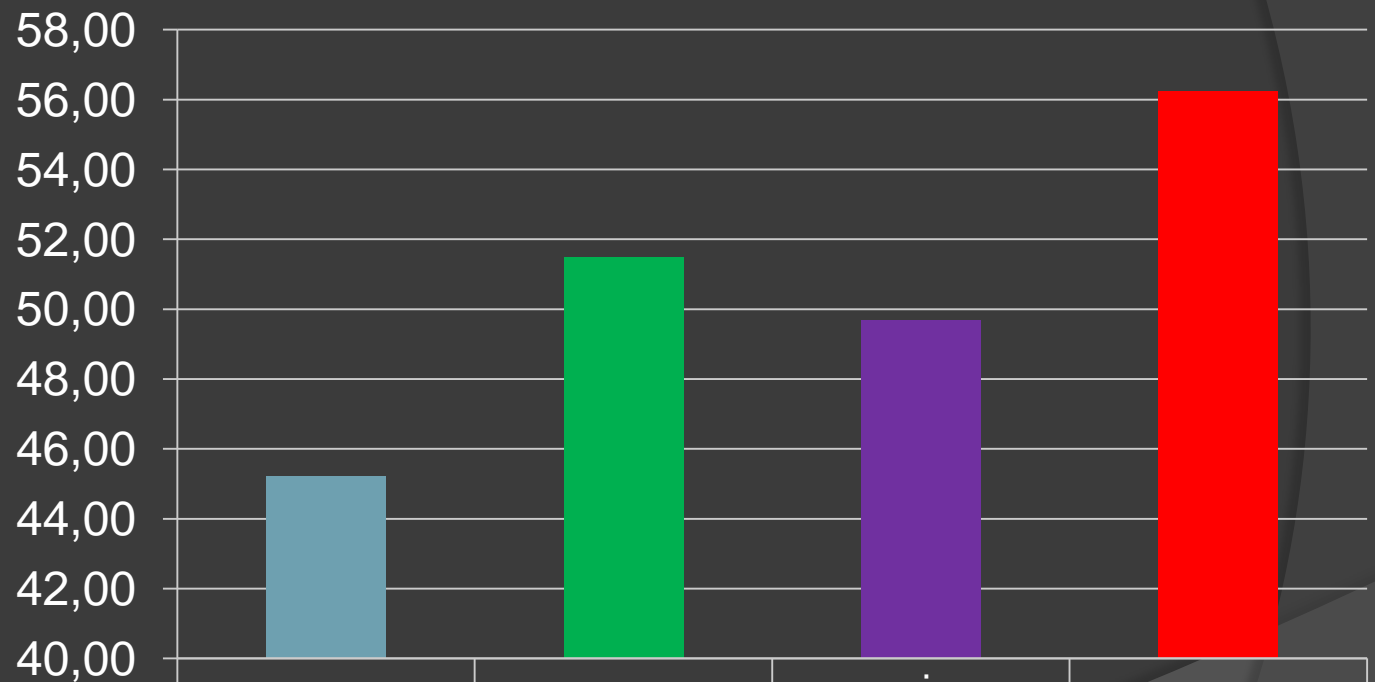

# GJP (język angielski – poziom podstawowy)

GJP (język angielski – poziom podstawowy)

65,33

70,19

70,72

74,86

# GJP (język angielski – poziom rozszerzony)

GJP (język angielski – poziom rozszerzony)

45,22

51,49

49,68

56,23