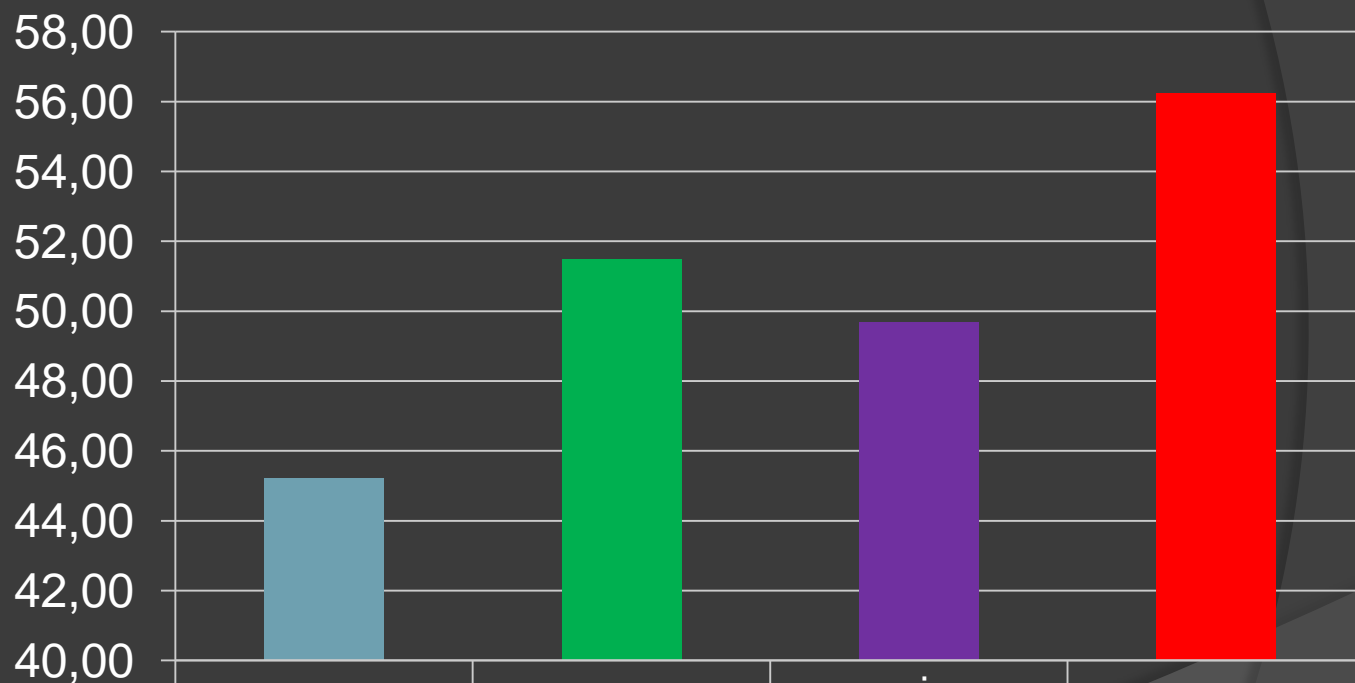

# GJP (język angielski – poziom podstawowy)

GJP (język angielski – poziom podstawowy)

65,33

70,19

70,72

74,86

# GJP (język angielski – poziom rozszerzony)

GJP (język angielski – poziom rozszerzony)

45,22

51,49

49,68

56,23