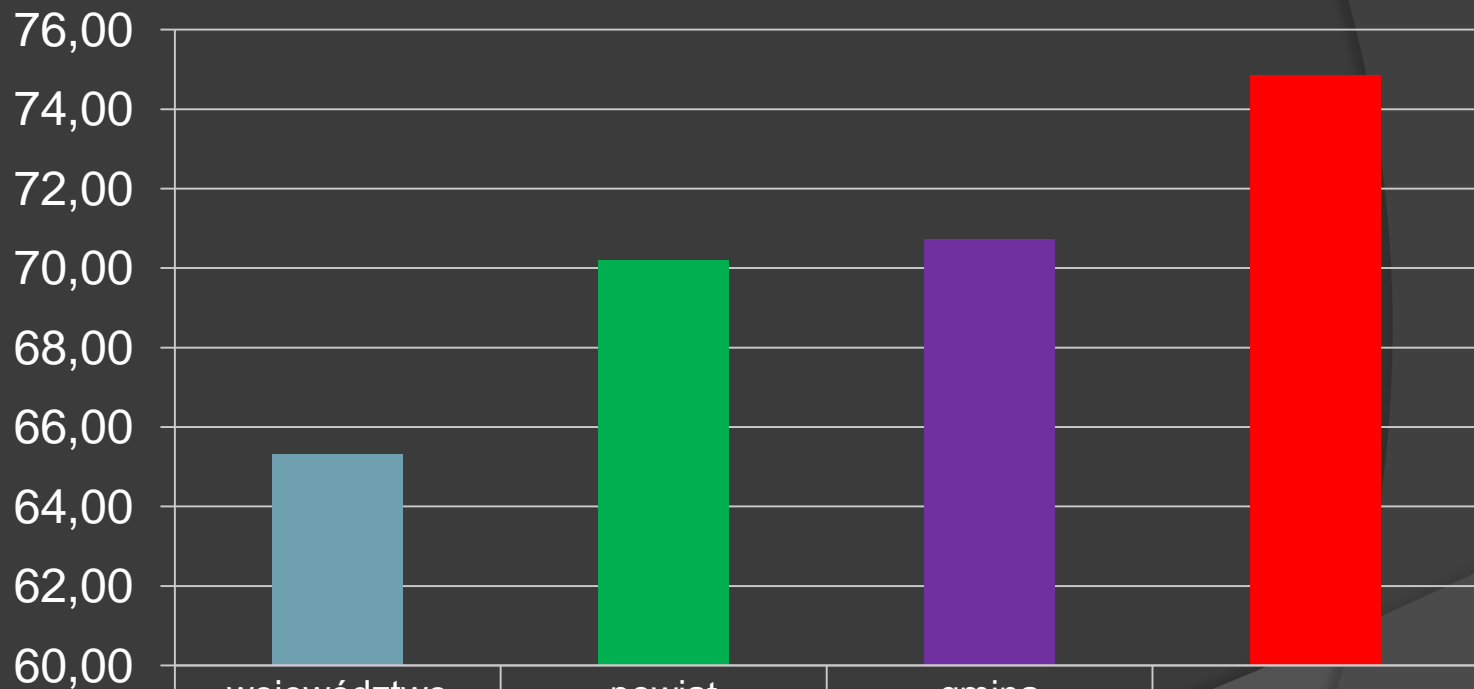

# GMP (przedmioty przyrodnicze)

GMP (przedmioty przyrodnicze)

50,76

55,6

51,92

54,26

# GJP (język angielski – poziom podstawowy)

GJP (język angielski – poziom podstawowy)

65,33

70,19

70,72

74,86

# GJP (język angielski – poziom rozszerzony)

GJP (język angielski – poziom rozszerzony)

45,22

51,49

49,68

56,23