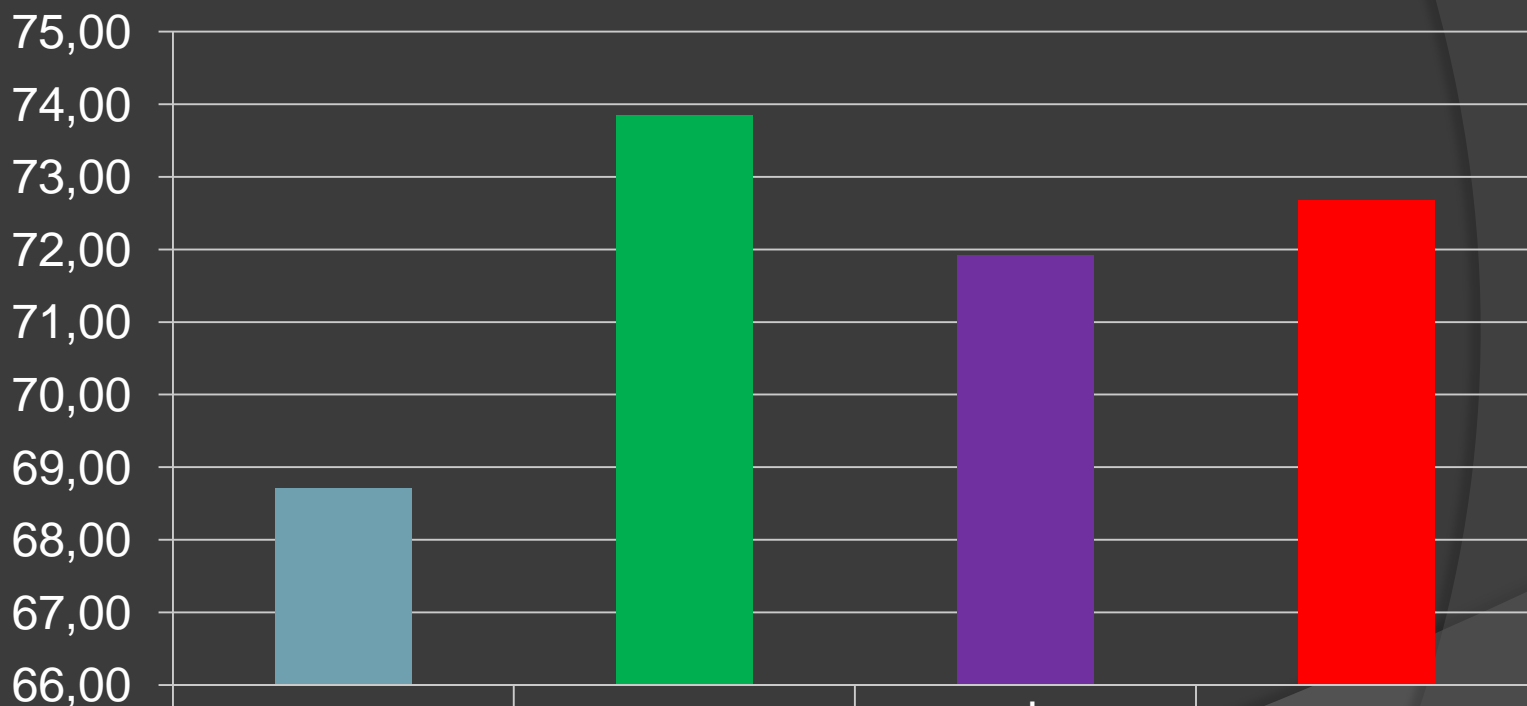

GHP (język polski)

GHP (język polski)	68,71	73,85	71,92	72,68