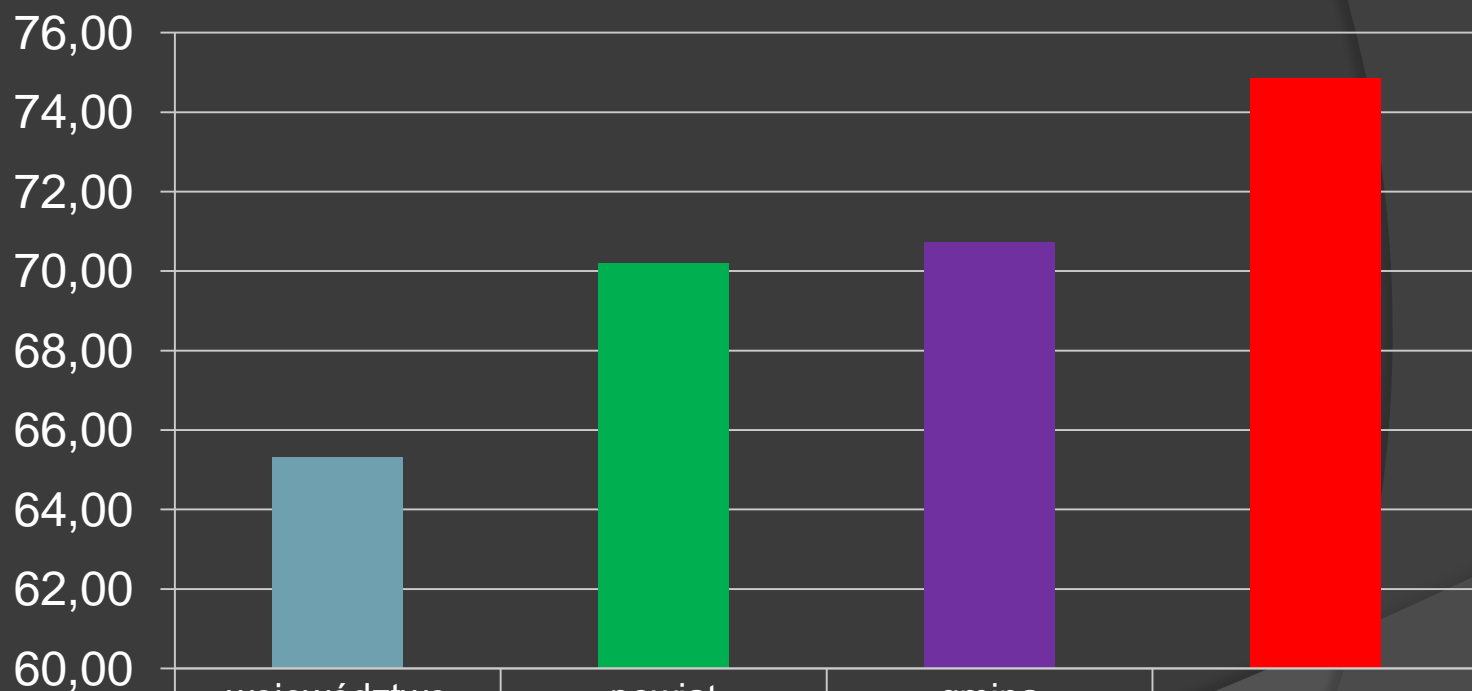

# GMP (przedmioty przyrodnicze)

GMP (przedmioty przyrodnicze)

50,76

55,6

51,92

54,26

# GJP (język angielski – poziom podstawowy)

GJP (język angielski – poziom podstawowy)

65,33

70,19

70,72

74,86

# GJP (język angielski – poziom rozszerzony)

GJP (język angielski – poziom rozszerzony)

45,22

51,49

49,68

56,23