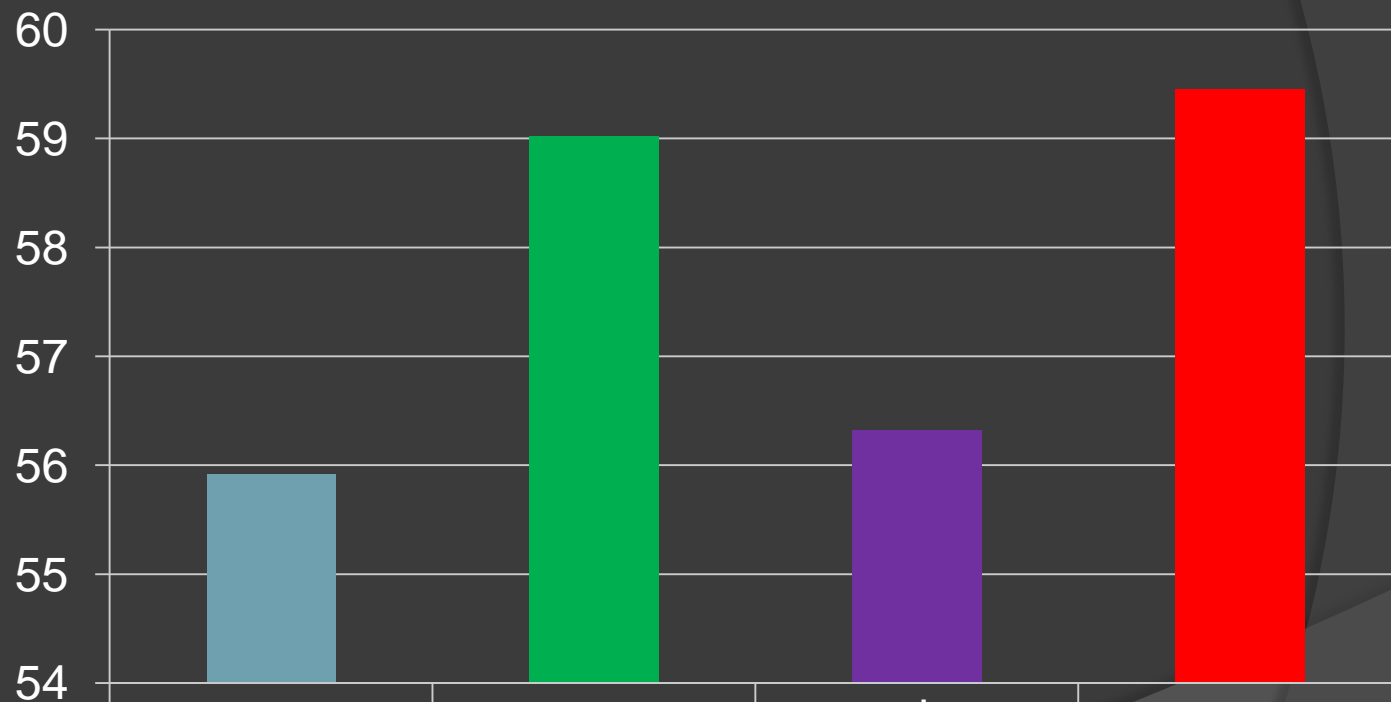

# Wyniki szkoły na tle pozostałych gimnazjów w Łaziskach Górnych

- ⦿ GHP (język polski) – **2** miejsce w mieście
- ⦿ GHH (Historia i WOS) – **1** miejsce w mieście
- ⦿ GMM (matematyka) – **1** miejsce w mieście
- ⦿ GMP (przedmioty przyrodnicze) – **2** miejsce w mieście
- ⦿ GJP (język angielski – poziom podstawowy) – **1** miejsce w mieście
- ⦿ GJP (język angielski – poziom rozszerzony) – **1** miejsce w mieście

# GHH (Historia i WOS)

GHH (Historia i WOS)

55,92

59,02

56,32

59,45