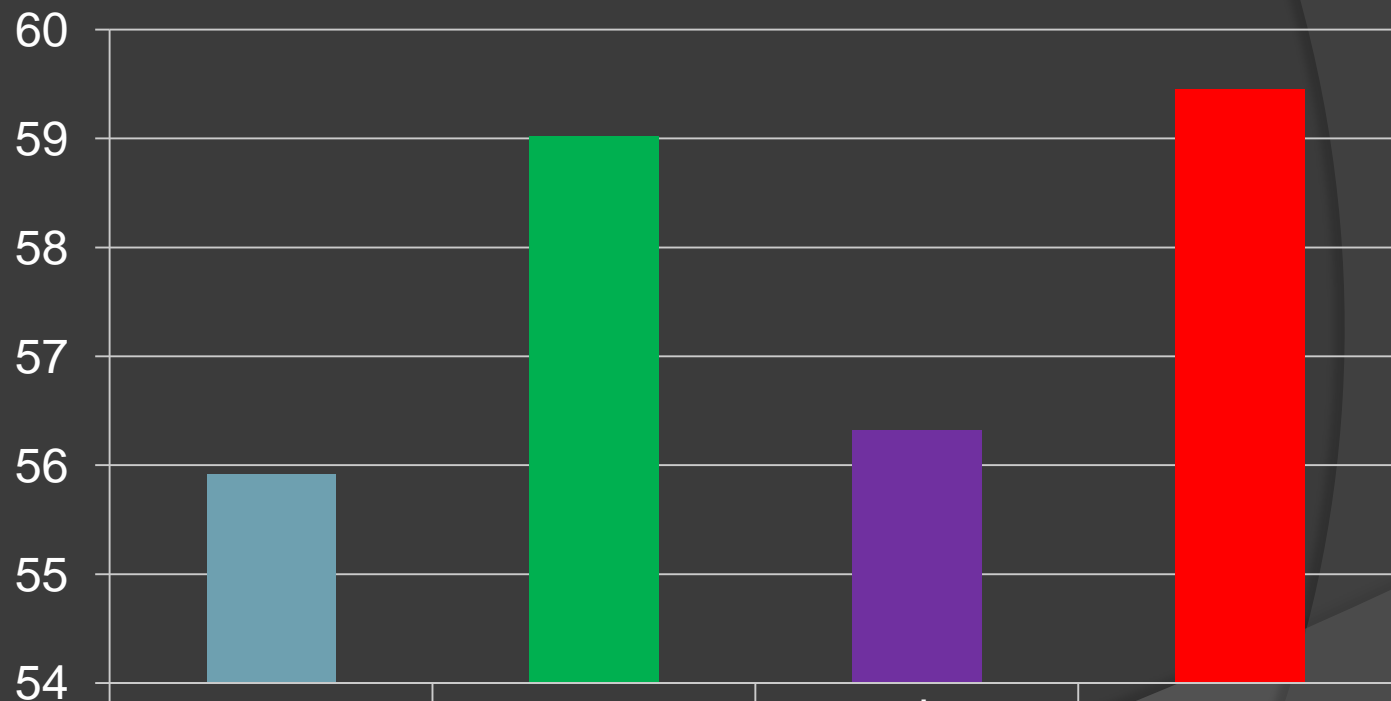

# Wyniki szkoły na tle pozostałych gimnazjów w Łaziskach Górnych

- ⦿ GHP (język polski) – **2** miejsce w mieście
- ⦿ GHH (Historia i WOS) – **1** miejsce w mieście
- ⦿ GMM (matematyka) – **1** miejsce w mieście
- ⦿ GMP (przedmioty przyrodnicze) – **2** miejsce w mieście
- ⦿ GJP (język angielski – poziom podstawowy) – **1** miejsce w mieście
- ⦿ GJP (język angielski – poziom rozszerzony) – **1** miejsce w mieście

# GHH (Historia i WOS)

GHH (Historia i WOS)	55,92	59,02	56,32	59,45
----------------------	-------	-------	-------	-------