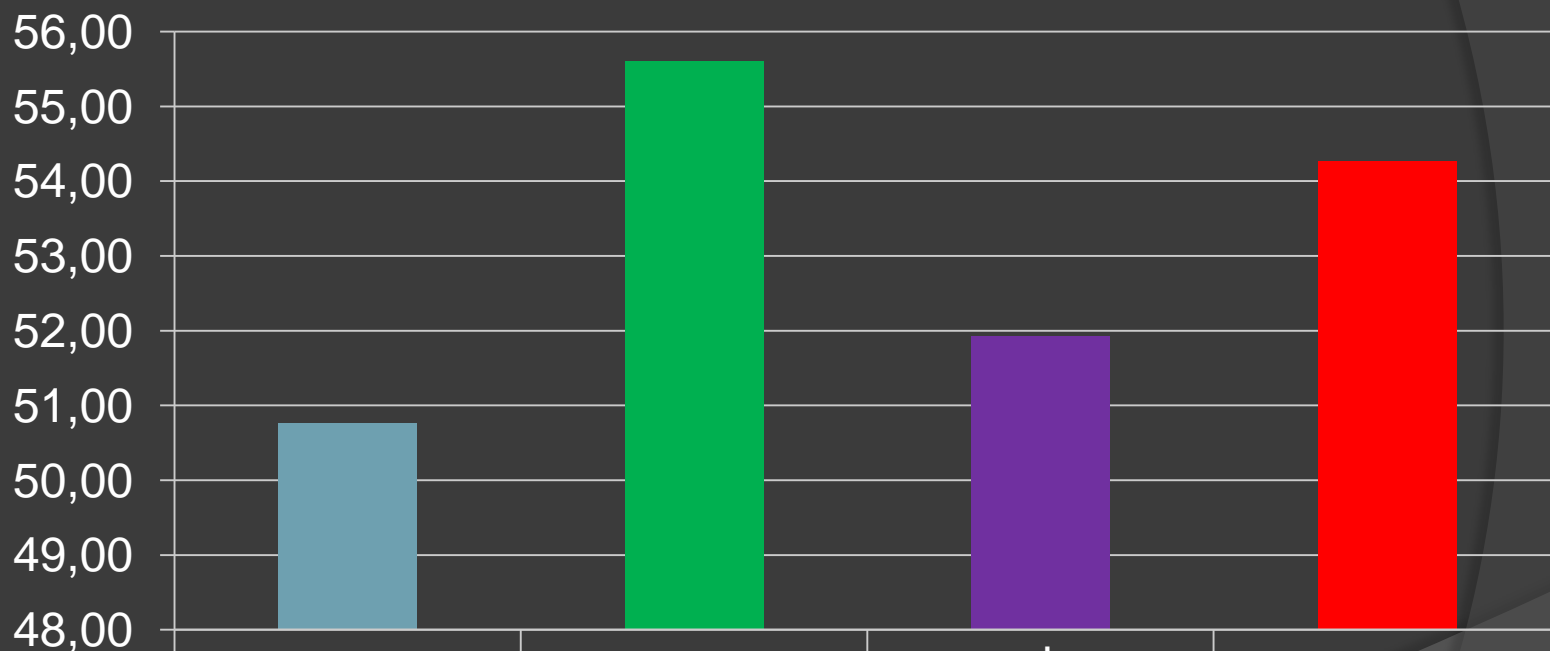

# GHH (Historia i WOS)

GHH (Historia i WOS)	55,92	59,02	56,32	59,45
----------------------	-------	-------	-------	-------

# GMM (matematyka)

GMM (matematyka)

47,78

52,18

48,51

54,40

# GMP (przedmioty przyrodnicze)

GMP (przedmioty przyrodnicze)

50,76

55,6

51,92

54,26